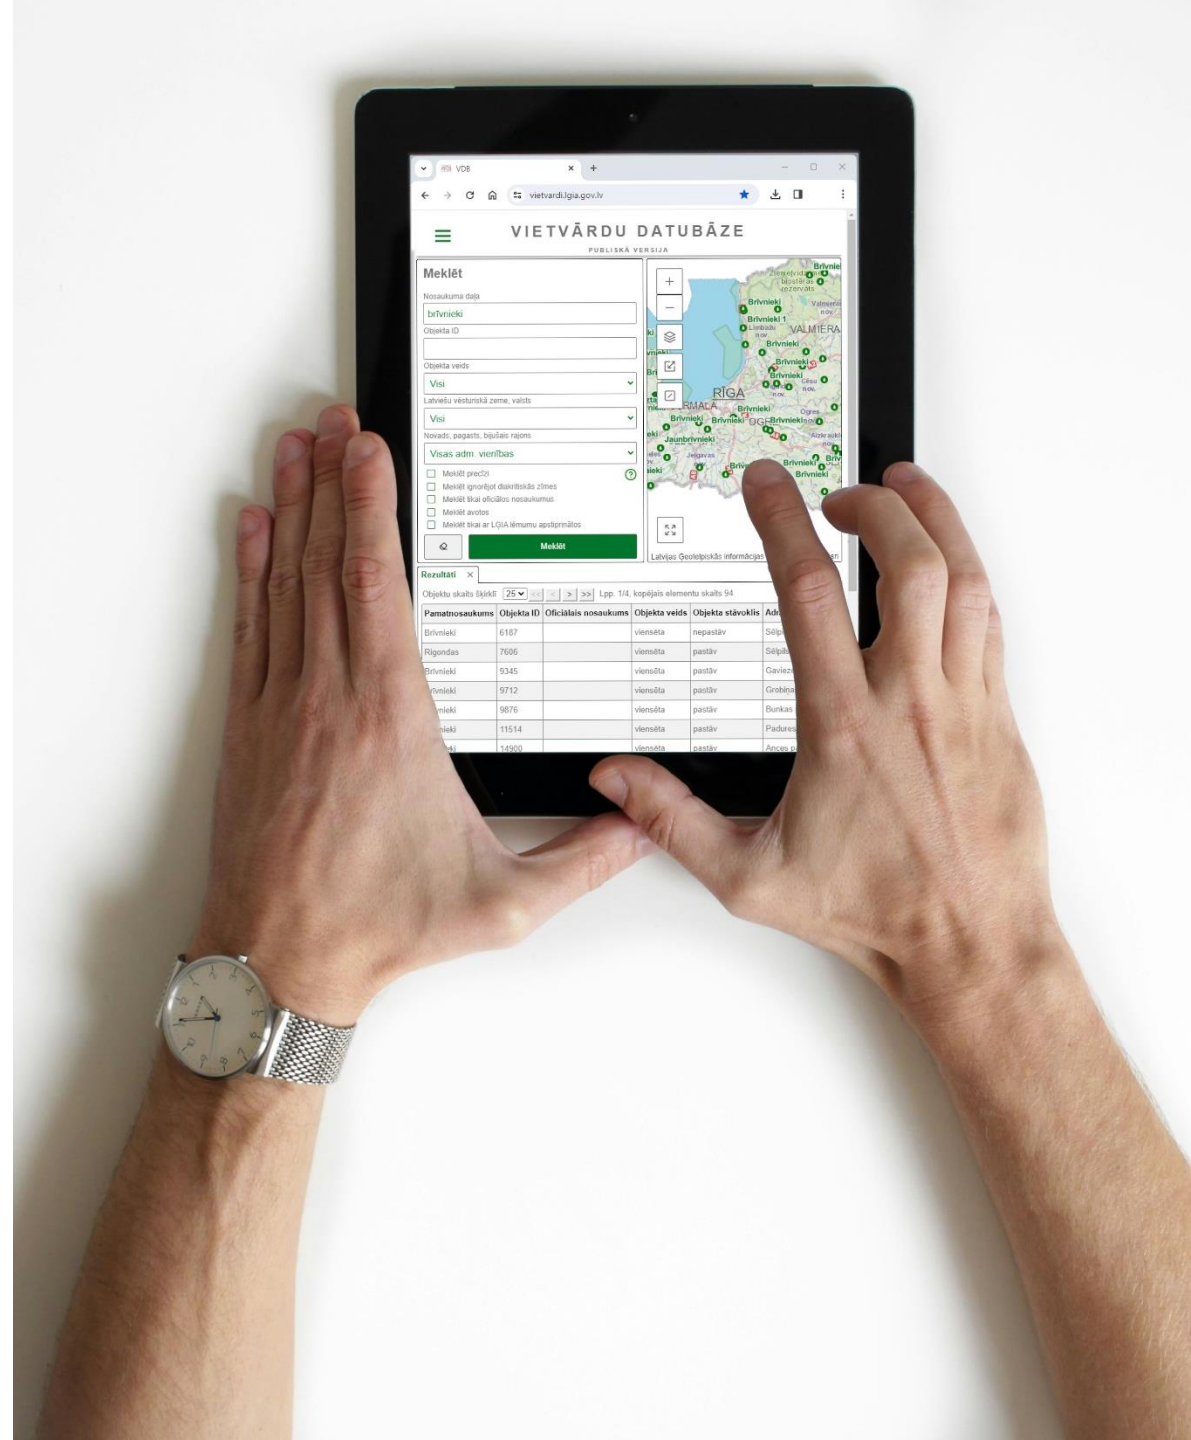

Latvijas Ģeotelpiskās
informācijas aģentūra

Vietvārdu datubāzes jaunā publiskā versija

Kartogrāfu diena 2024

2024. gada 6. marts

Kristaps Kiziks

ĢIS un IKT nodaļas ĢIS daļas vadītājs

Latvijas Ģeotelpiskās
informācijas aģentūra

Adaptīvs dizains

Vienlīdz labi izskatīsies
un funkcionēs uz mobilā
tālruņa, planšetdatora,
portatīvā un stacionārā
datora

Latvijas Ģeotelpiskās
informācijas aģentūra

Būtiskākās izmaiņas

- Izmantoti atvērtā koda risinājumi
- Atteikšanās no Oracle datubāzes
- Rezultāti tiek attēloti tabulā un kartē
- Kartē skatāmas arī līniju un poligonu ģeometrijas
- Cilnēs pieejami iepriekšējie meklēšanas rezultāti
- Tabulas ieraksti kārtojami alfabēta secībā

Nākotnē arī vēsturiskās kartes

Latvijas Ģeotelpiskās
informācijas aģentūra

Ūdensteces

Ūdensteces tiek attēlotas kā
līnijas, iepriekš varēja redzēt
tikai upes ietekas vietu
(punktu)

Līniju precizitāte atbilst
mērogam 1:50 000