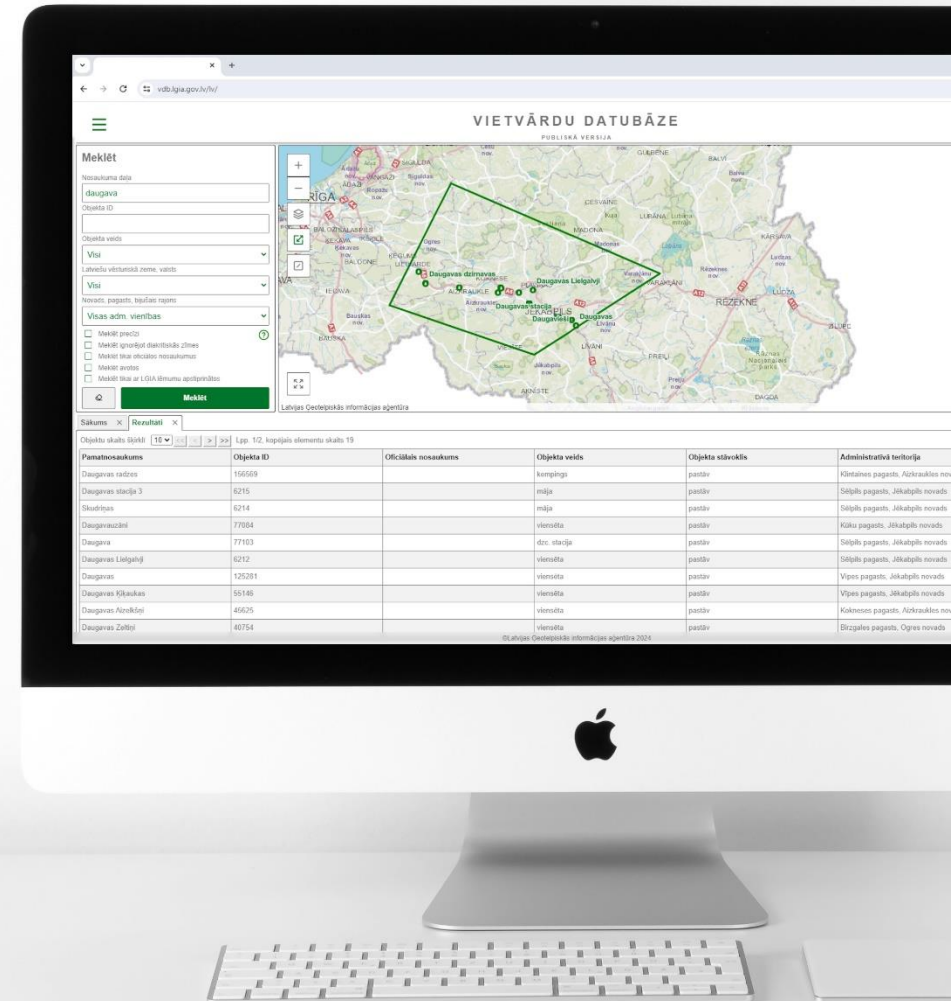

Adaptīvs dizains

Vienlīdz labi izskatīsies
un funkcionēs uz mobilā
tālruņa, planšetdatora,
portatīvā un stacionārā
datora

Latvijas Ģeotelpiskās
informācijas aģentūra

Būtiskākās izmaiņas

- Izmantoti atvērtā koda risinājumi
- Atteikšanās no Oracle datubāzes
- Rezultāti tiek attēloti tabulā un kartē
- Kartē skatāmas arī līniju un poligonu ģeometrijas
- Cilnēs pieejami iepriekšējie meklēšanas rezultāti
- Tabulas ieraksti kārtojami alfabēta secībā

Latvijas Ģeotelpiskās
informācijas aģentūra

Meklēšanas kritēriji

- Nosaukuma daļa
- Objekta ID
- Objekta veids
- Vēsturiskā zeme
- Novads, pagasts
- Apgabals kartē

Latvijas Ģeotelpiskās
informācijas aģentūra

Nākotnē arī vēsturiskās kartes

Latvijas Ģeotelpiskās
informācijas aģentūra

Ūdensteces

Ūdensteces tiek attēlotas kā
līnijas, iepriekš varēja redzēt
tikai upes ietekas vietu
(punktu)

Līniju precizitāte atbilst
mērogam 1:50 000