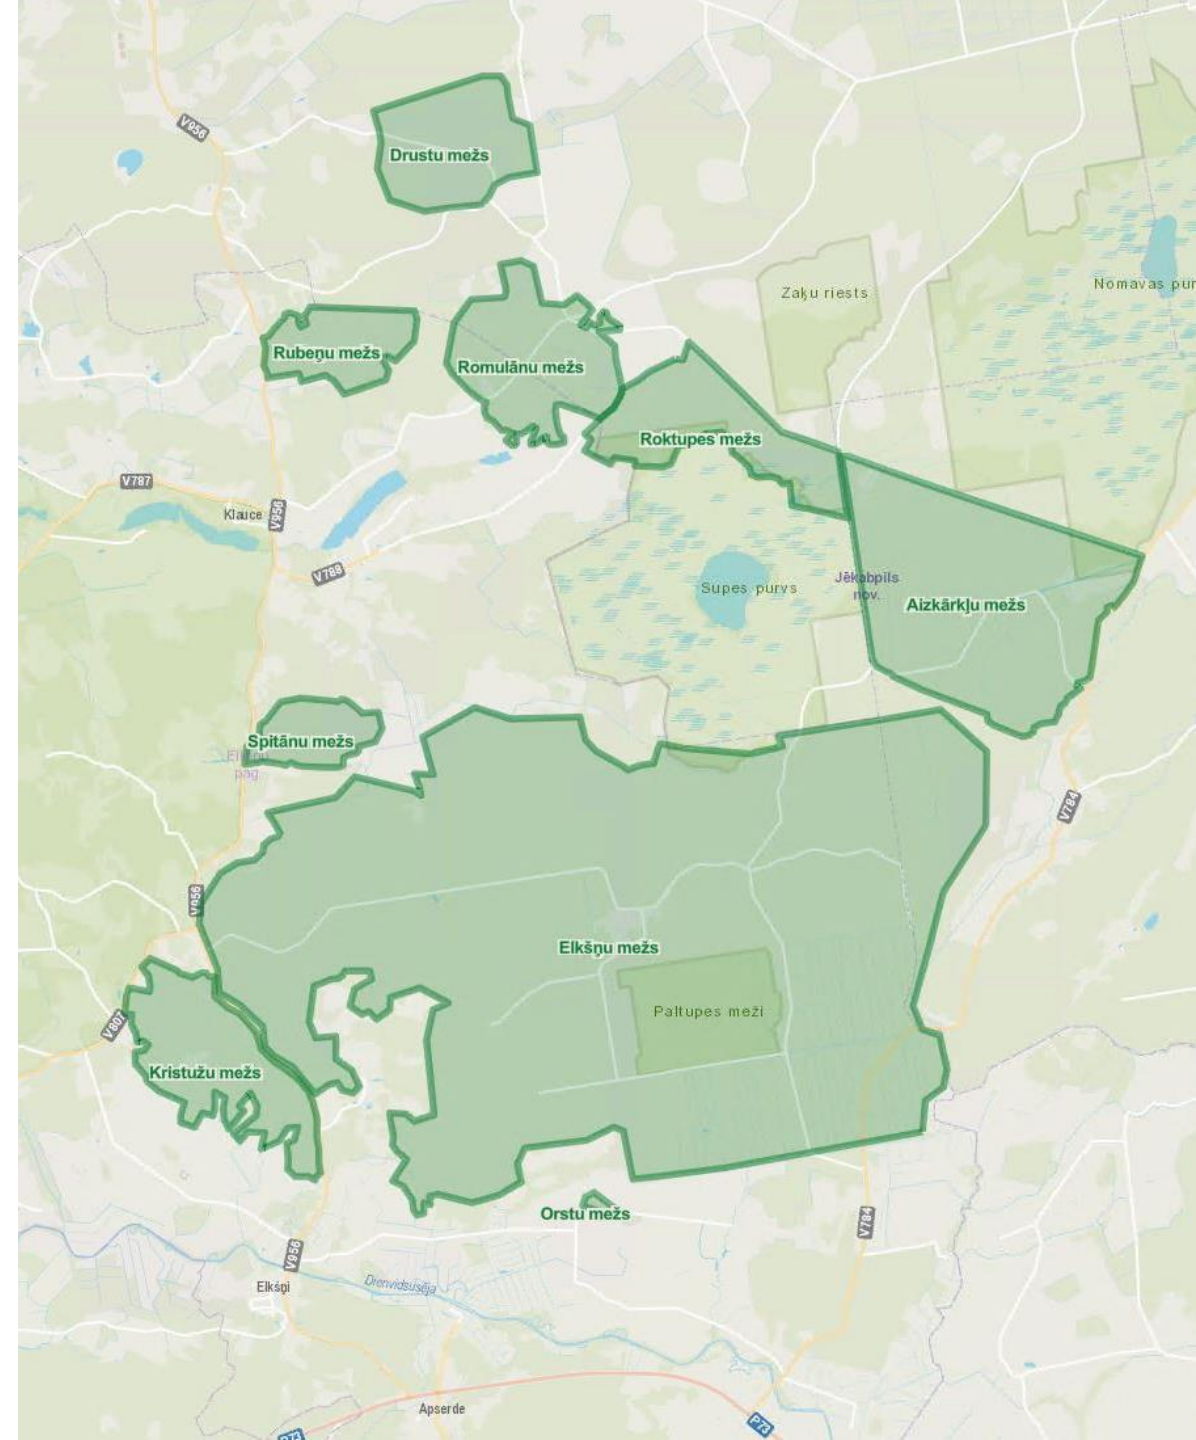

Latvijas Ģeotelpiskās
informācijas aģentūra

Laukumveida objekti

- Norāda vietvārda izplatību
- Var neatbilst oficiālām robežām
- Dati tiek papildināti