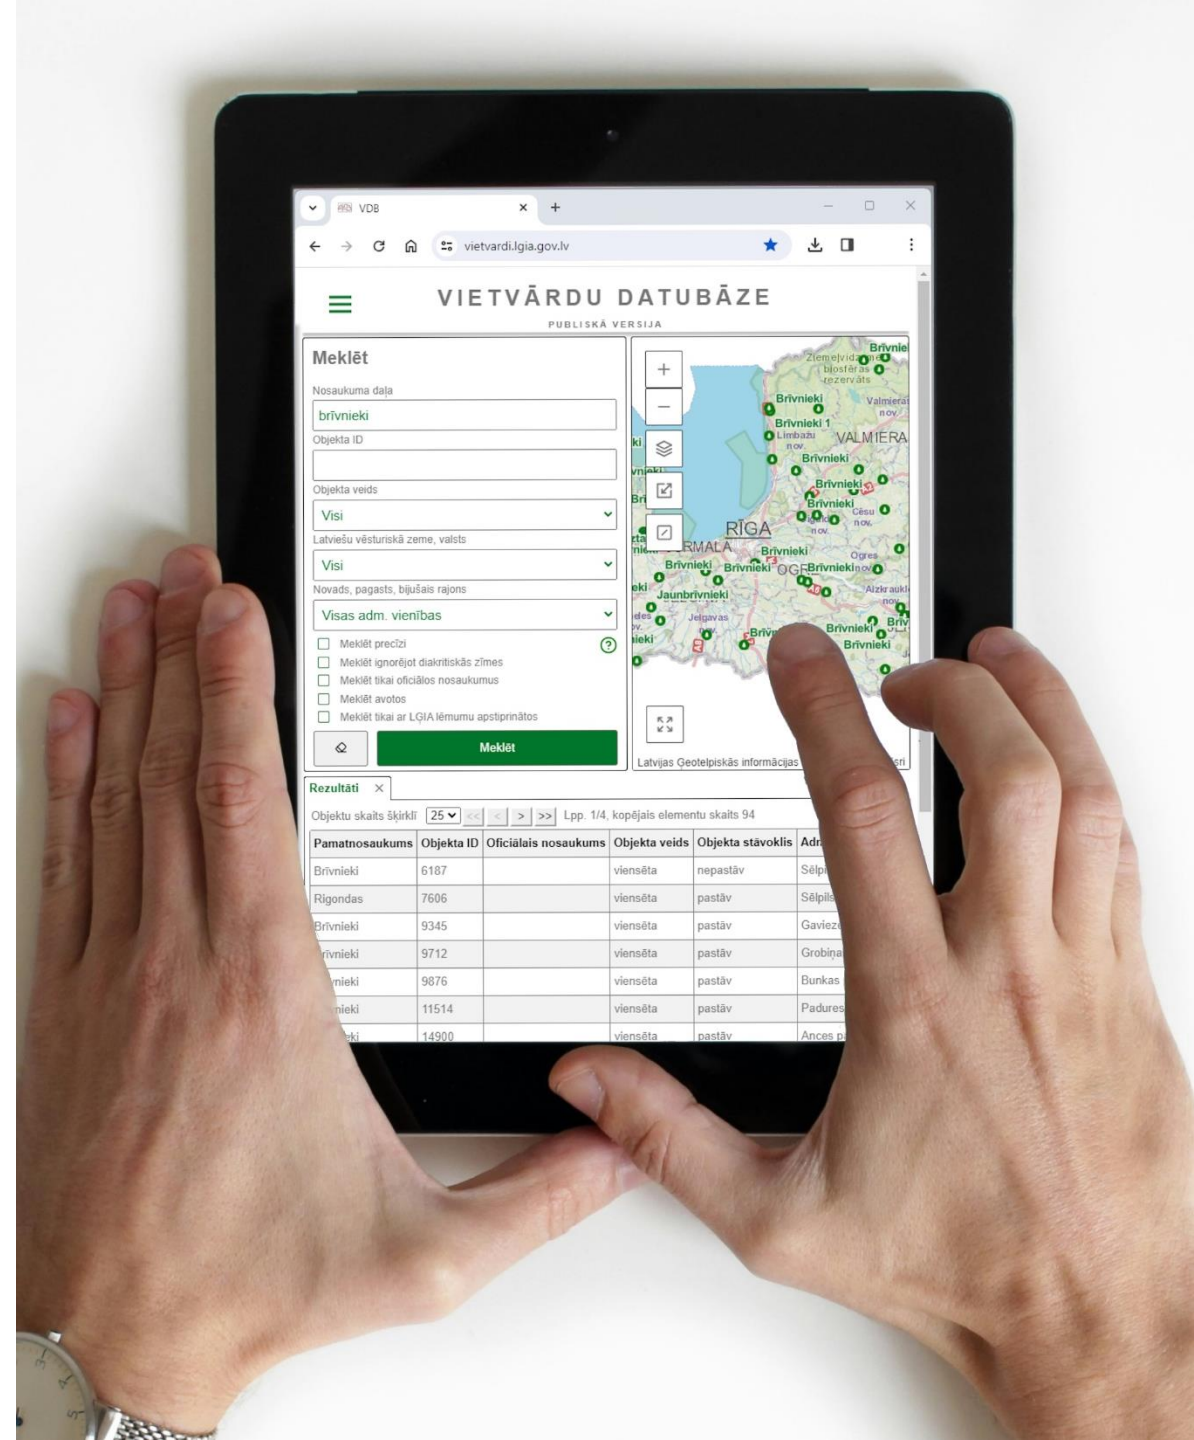

Adaptīvs dizains

Vienlīdz labi izskatīsies
un funkcionēs uz mobilā
tālruņa, planšetdatora,
portatīvā un stacionārā
datora

Latvijas Ģeotelpiskās
informācijas aģentūra

Būtiskākās izmaiņas

- Izmantoti atvērtā koda risinājumi
- Atteikšanās no Oracle datubāzes
- Rezultāti tiek attēloti tabulā un kartē
- Kartē skatāmas arī līniju un poligonu ģeometrijas
- Cilnēs pieejami iepriekšējie meklēšanas rezultāti
- Tabulas ieraksti kārtojami alfabēta secībā

Nākotnē arī vēsturiskās kartes

Latvijas Ģeotelpiskās
informācijas aģentūra

Ūdensteces

Ūdensteces tiek attēlotas kā
līnijas, iepriekš varēja redzēt
tikai upes ietekas vietu
(punktu)

Līniju precizitāte atbilst
mērogam 1:50 000