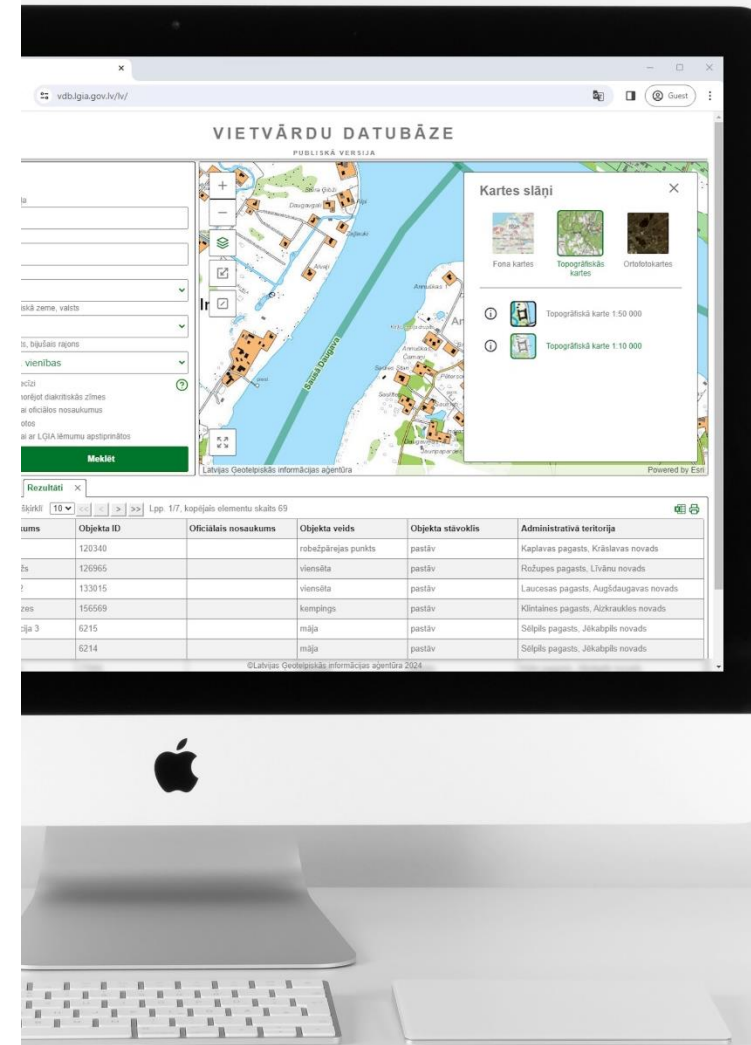

Adaptīvs dizains

Vienlīdz labi izskatīsies
un funkcionēs uz mobilā
tālruņa, planšetdatora,
portatīvā un stacionārā
datora

Latvijas Ģeotelpiskās
informācijas aģentūra

Būtiskākās izmaiņas

- Izmantoti atvērtā koda risinājumi
- Atteikšanās no Oracle datubāzes
- Rezultāti tiek attēloti tabulā un kartē
- Kartē skatāmas arī līniju un poligonu ģeometrijas
- Cilnēs pieejami iepriekšējie meklēšanas rezultāti
- Tabulas ieraksti kārtojami alfabēta secībā

Rezultātu izvades iespējas

- Tabulās, paralēli vairāki rezultāti atsevišķās cilnēs
- Kartes skatā
- *.xlsx formātā

Nākotnē arī *.kml formātā

Latvijas Ģeotelpiskās
informācijas aģentūra

Kartes slāņi

- Krāsaina fona karte
- Melnbalta fona karte
- Pārskata kartes
- Topogrāfiskā karte M 1:50 000
- Topogrāfiskā karte M 1:10 000
- Ortofoto karte RGB
- Ortofoto karte CIR

Nākotnē arī vēsturiskās kartes

Latvijas Ģeotelpiskās
informācijas aģentūra

Ūdensteces

Ūdensteces tiek attēlotas kā
līnijas, iepriekš varēja redzēt
tikai upes ietekas vietu
(punktu)

Līniju precizitāte atbilst
mērogam 1:50 000