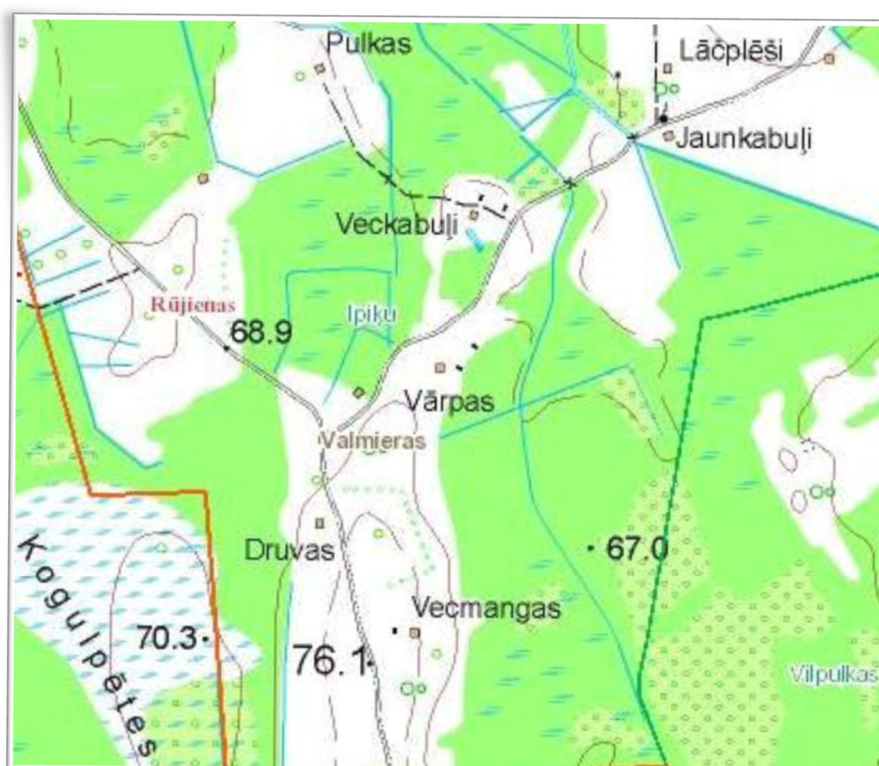

Tā šis apvidus uz Ramatas un Ipiķu pagasta robežas izskatās mūsdienu topogrāfiskajā kartē mērogā 1:50 000. Vai varat atpazīt mājvārdus no dzejoliša?

Sīkāk skat. Karšu pārlūkā <http://kartes.lgia.gov.lv/karte/>