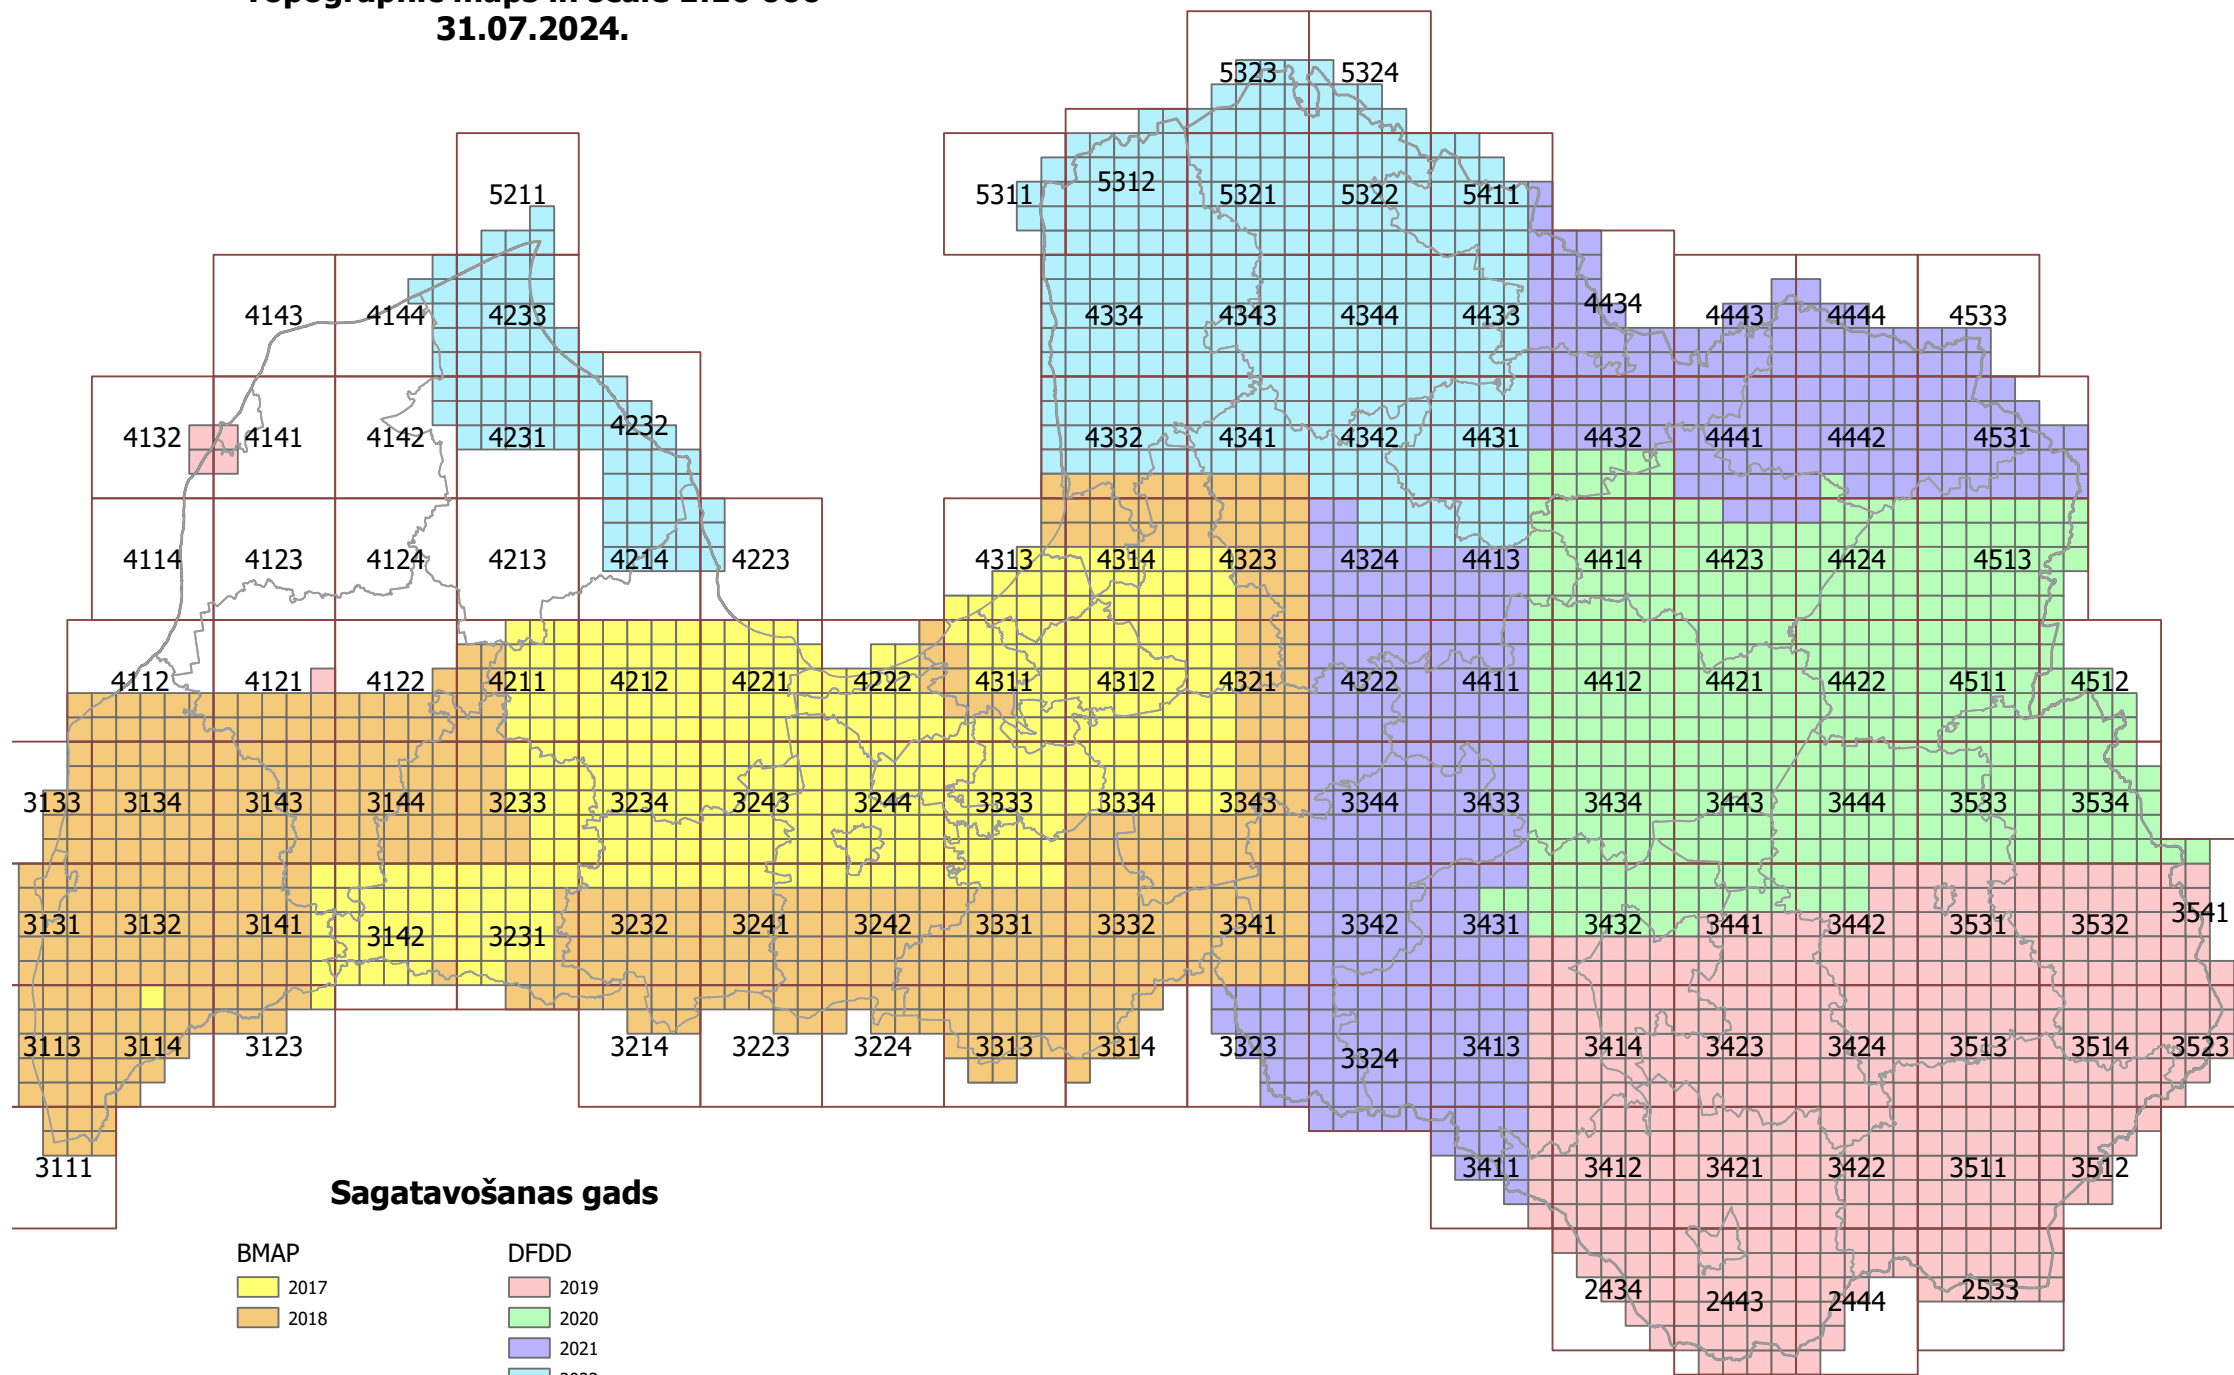

**Topogrāfiskās kartes mērogā 1:10 000 /
Topographic maps in scale 1:10 000
31.07.2024.**

Sagatavošanas gads

BMAP

- 2017
- 2018

DFDD

- 2019
- 2020
- 2021
- 2022