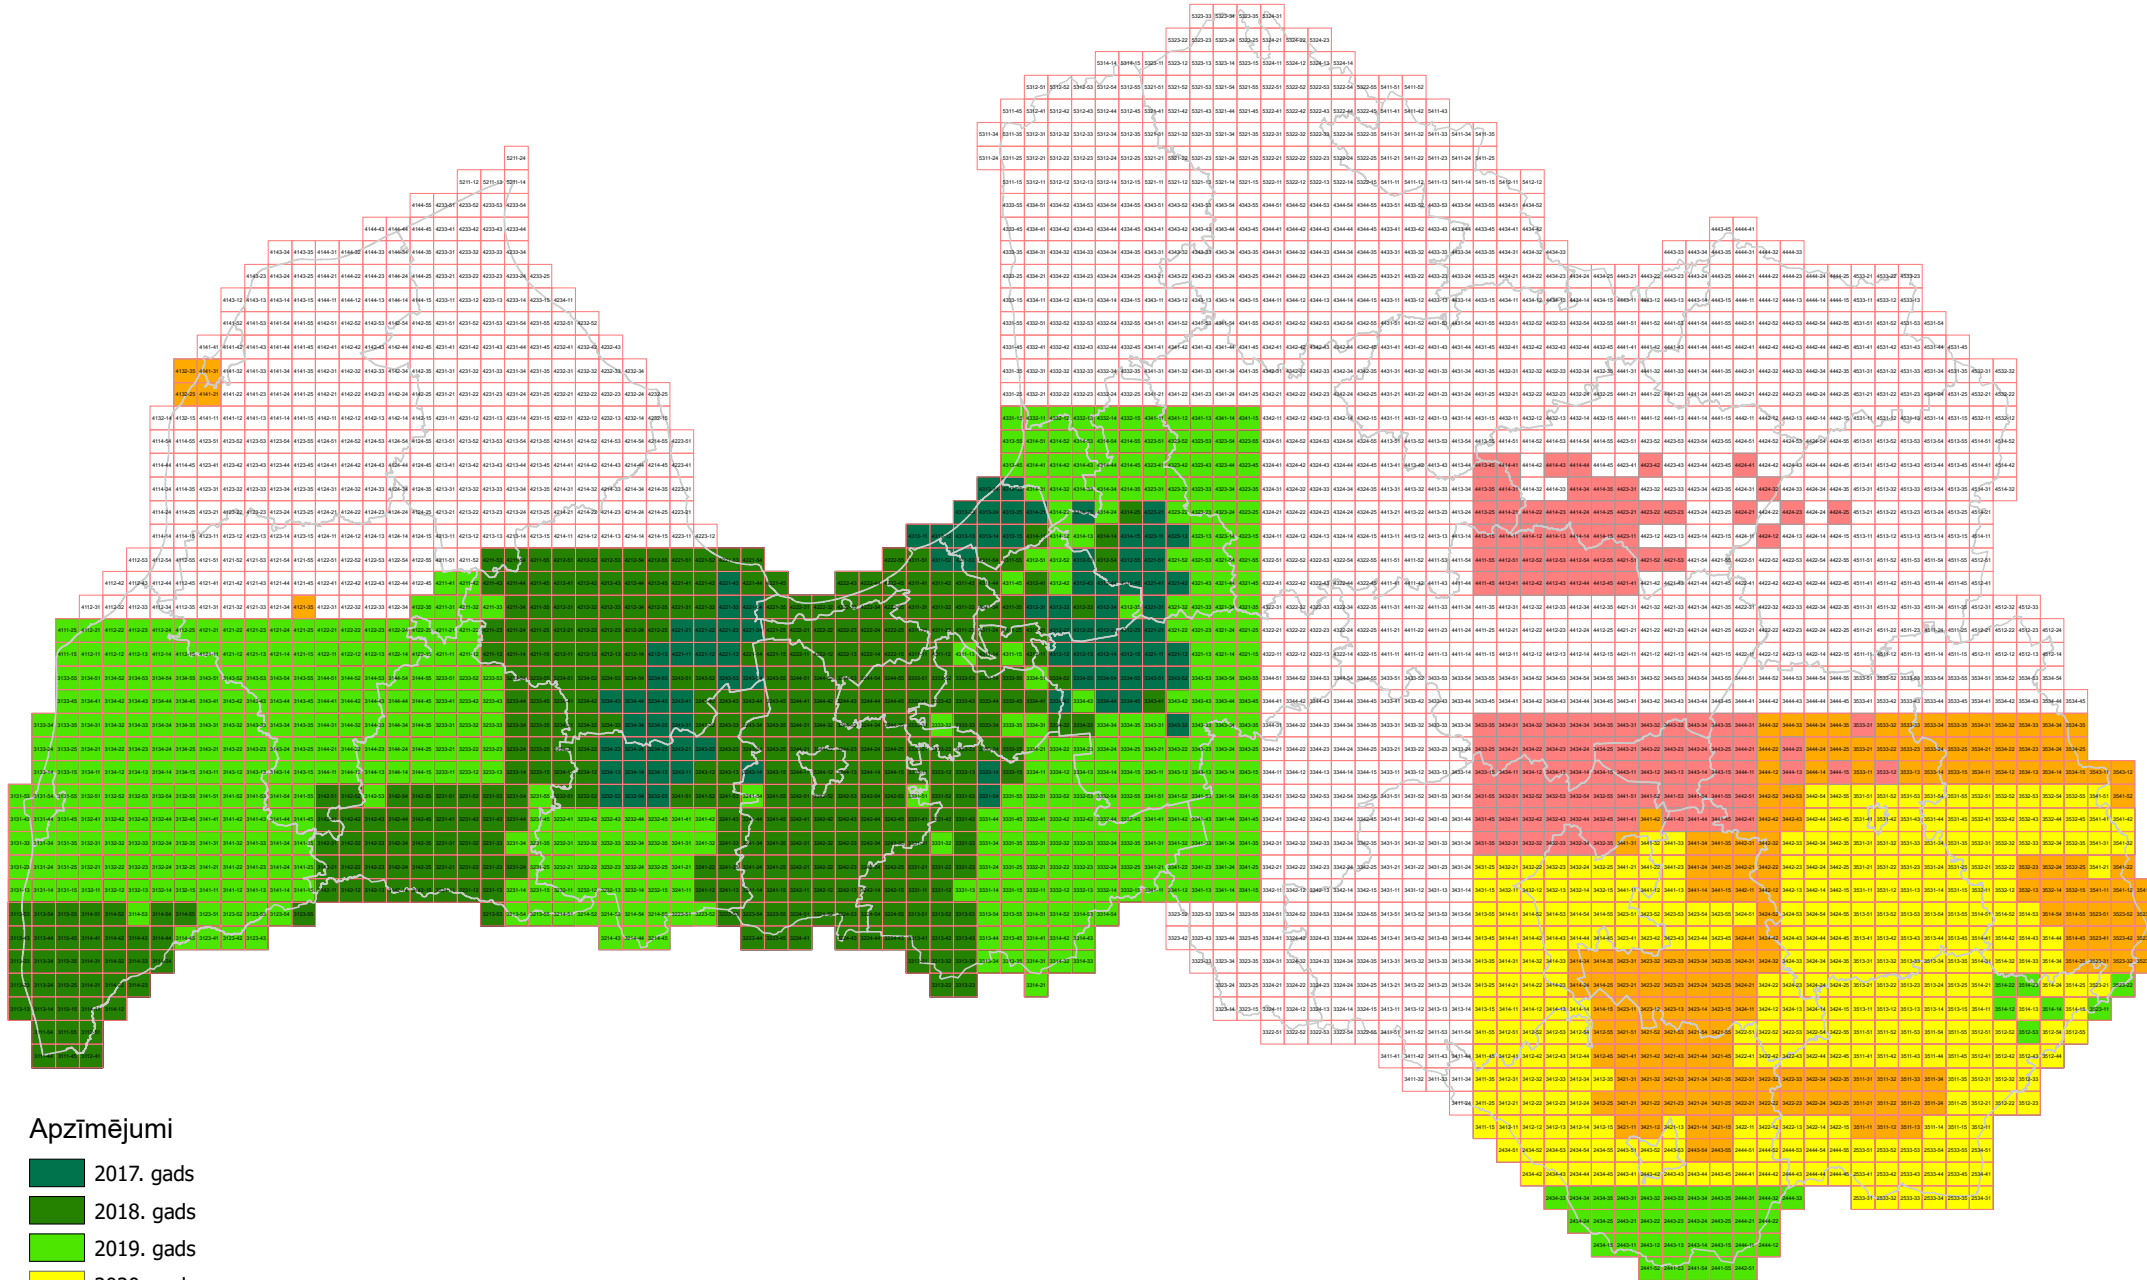

# Topografiskās kartes mērogā 1:10 000 / Topographic map scale 1:10 000

## 20.06.2022.

### Apzīmējumi

- 2017. gads
- 2018. gads
- 2019. gads
- 2020. gads
- 2021. gads
- 2022. gads