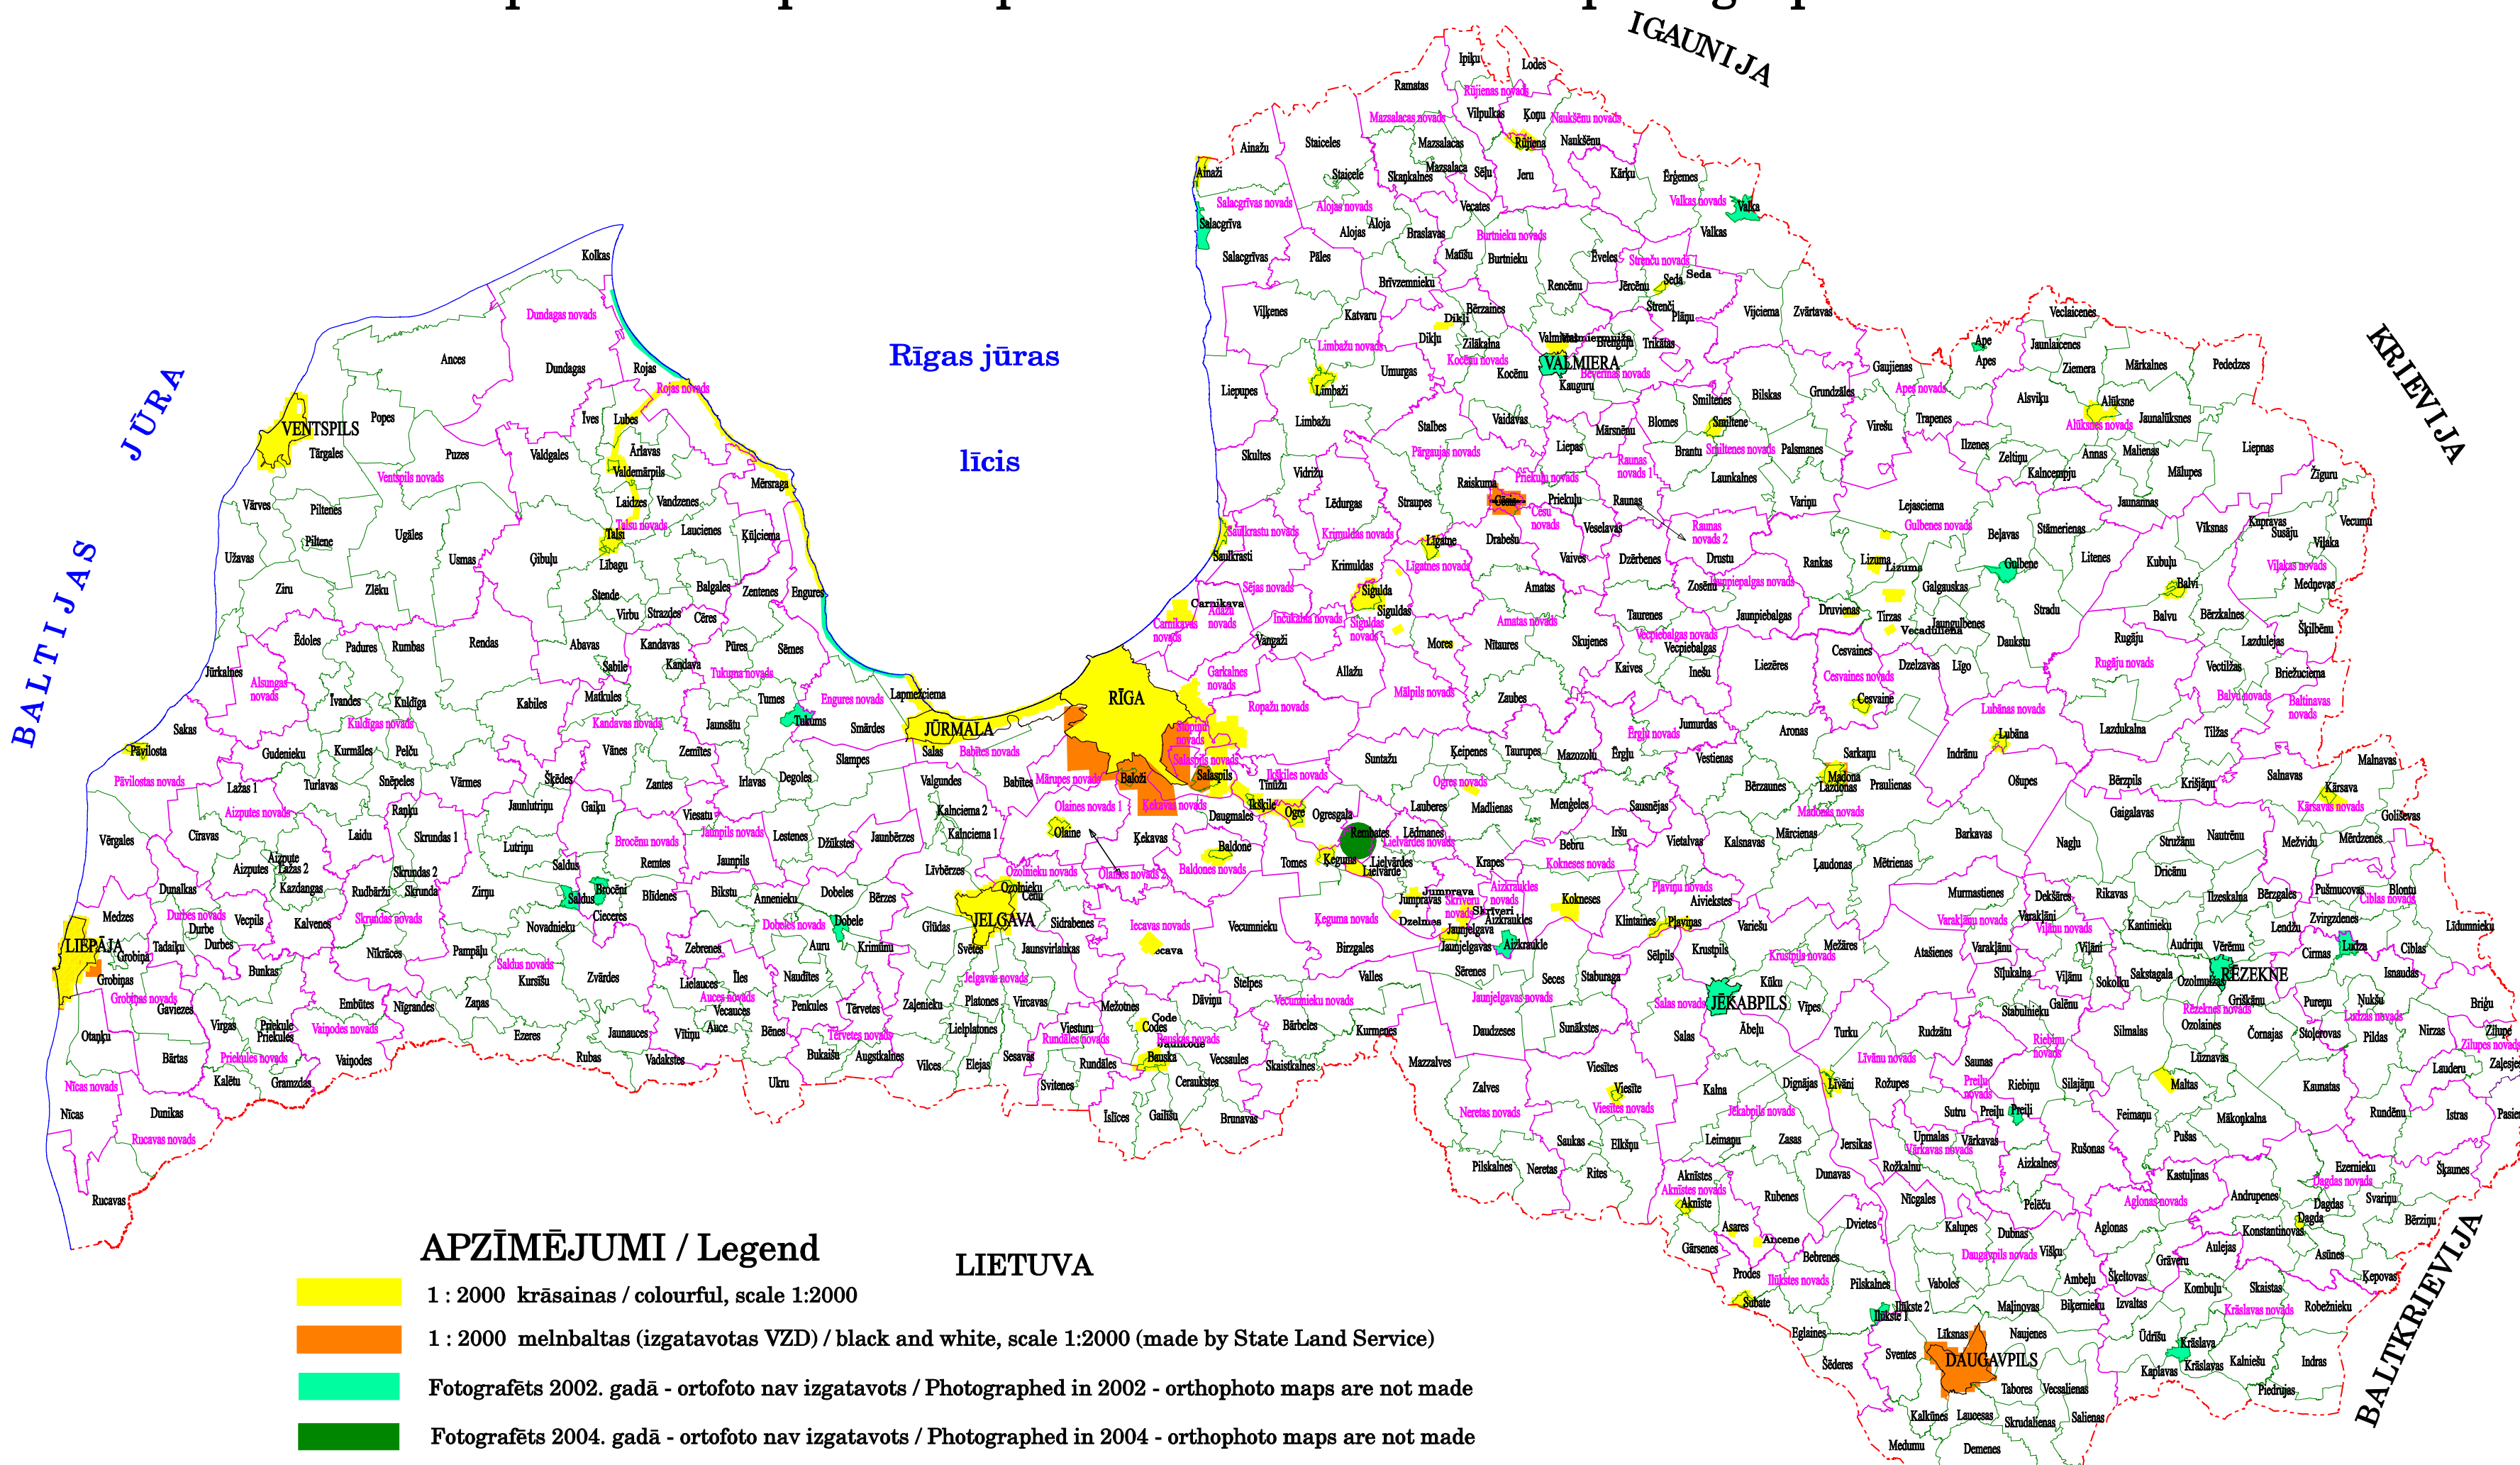

# SAGATAVOTĀS ORTOFOTOKARTES M 1: 2 000 UN FOTOGRAFĒTĀS TERITORIJAS

Prepared orthophoto maps in scale of 1:2000 and photographed areas

## APZĪMĒJUMI / Legend

- 1 : 2000 krāsainas / colourful, scale 1:2000
- 1 : 2000 melnbaltas (izgatavotas VZD) / black and white, scale 1:2000 (made by State Land Service)
- Fotografēts 2002. gadā - ortofoto nav izgatavots / Photographed in 2002 - orthophoto maps are not made
- Fotografēts 2004. gadā - ortofoto nav izgatavots / Photographed in 2004 - orthophoto maps are not made